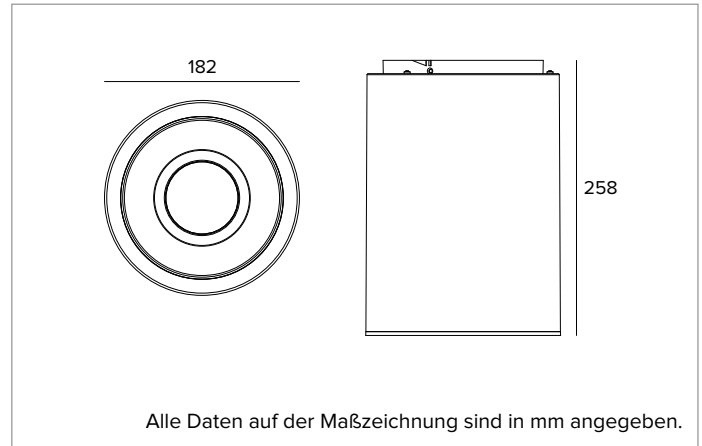

1T9674EL | CCTEVO TUBE 180

Leuchte für die Installation als Decken-, Pendel- oder auf Stromschienen für LED-Leuchtmittel

	4000K	H(m)	D(m)	Emax(lx)
	Ra90		58°	
	Fixture Power	22W	1	1.11
	Source Flux	3247lm	2	2.22
	Fixture Flux	2391lm	3	3.33
	Efficacy	109lm/W	4	4.44
TS1534	Imax=945cd/klm	Imax	3070cd	5
			5,55	123

Rf: 90

Rg: 98

Ähnliche Farbtemperatur: 4000K

Lebensdauer (L80/B10): >50000h tq +25°C

BELEUCHUNGSTECHNISCHE MERKMALE

Abschluss-Trennring aus thermoplastischem Material. Tiefer liegende UGR-Optik mit niedriger Leuchtdichte für einen hohen visuellen Komfort. Optik bestehend aus länglichem Reflektor aus Thermoplastmaterial mit spiegelnder Metall- und Kratzschutzbeschichtung, holographischer Diffusorabdeckung aus Acryl und internem Lichtstromverstärker aus hochreflektierendem, weißem thermoplastischem Material. UGR<19 und L65<1000 cd/m² (EN 12464-1).